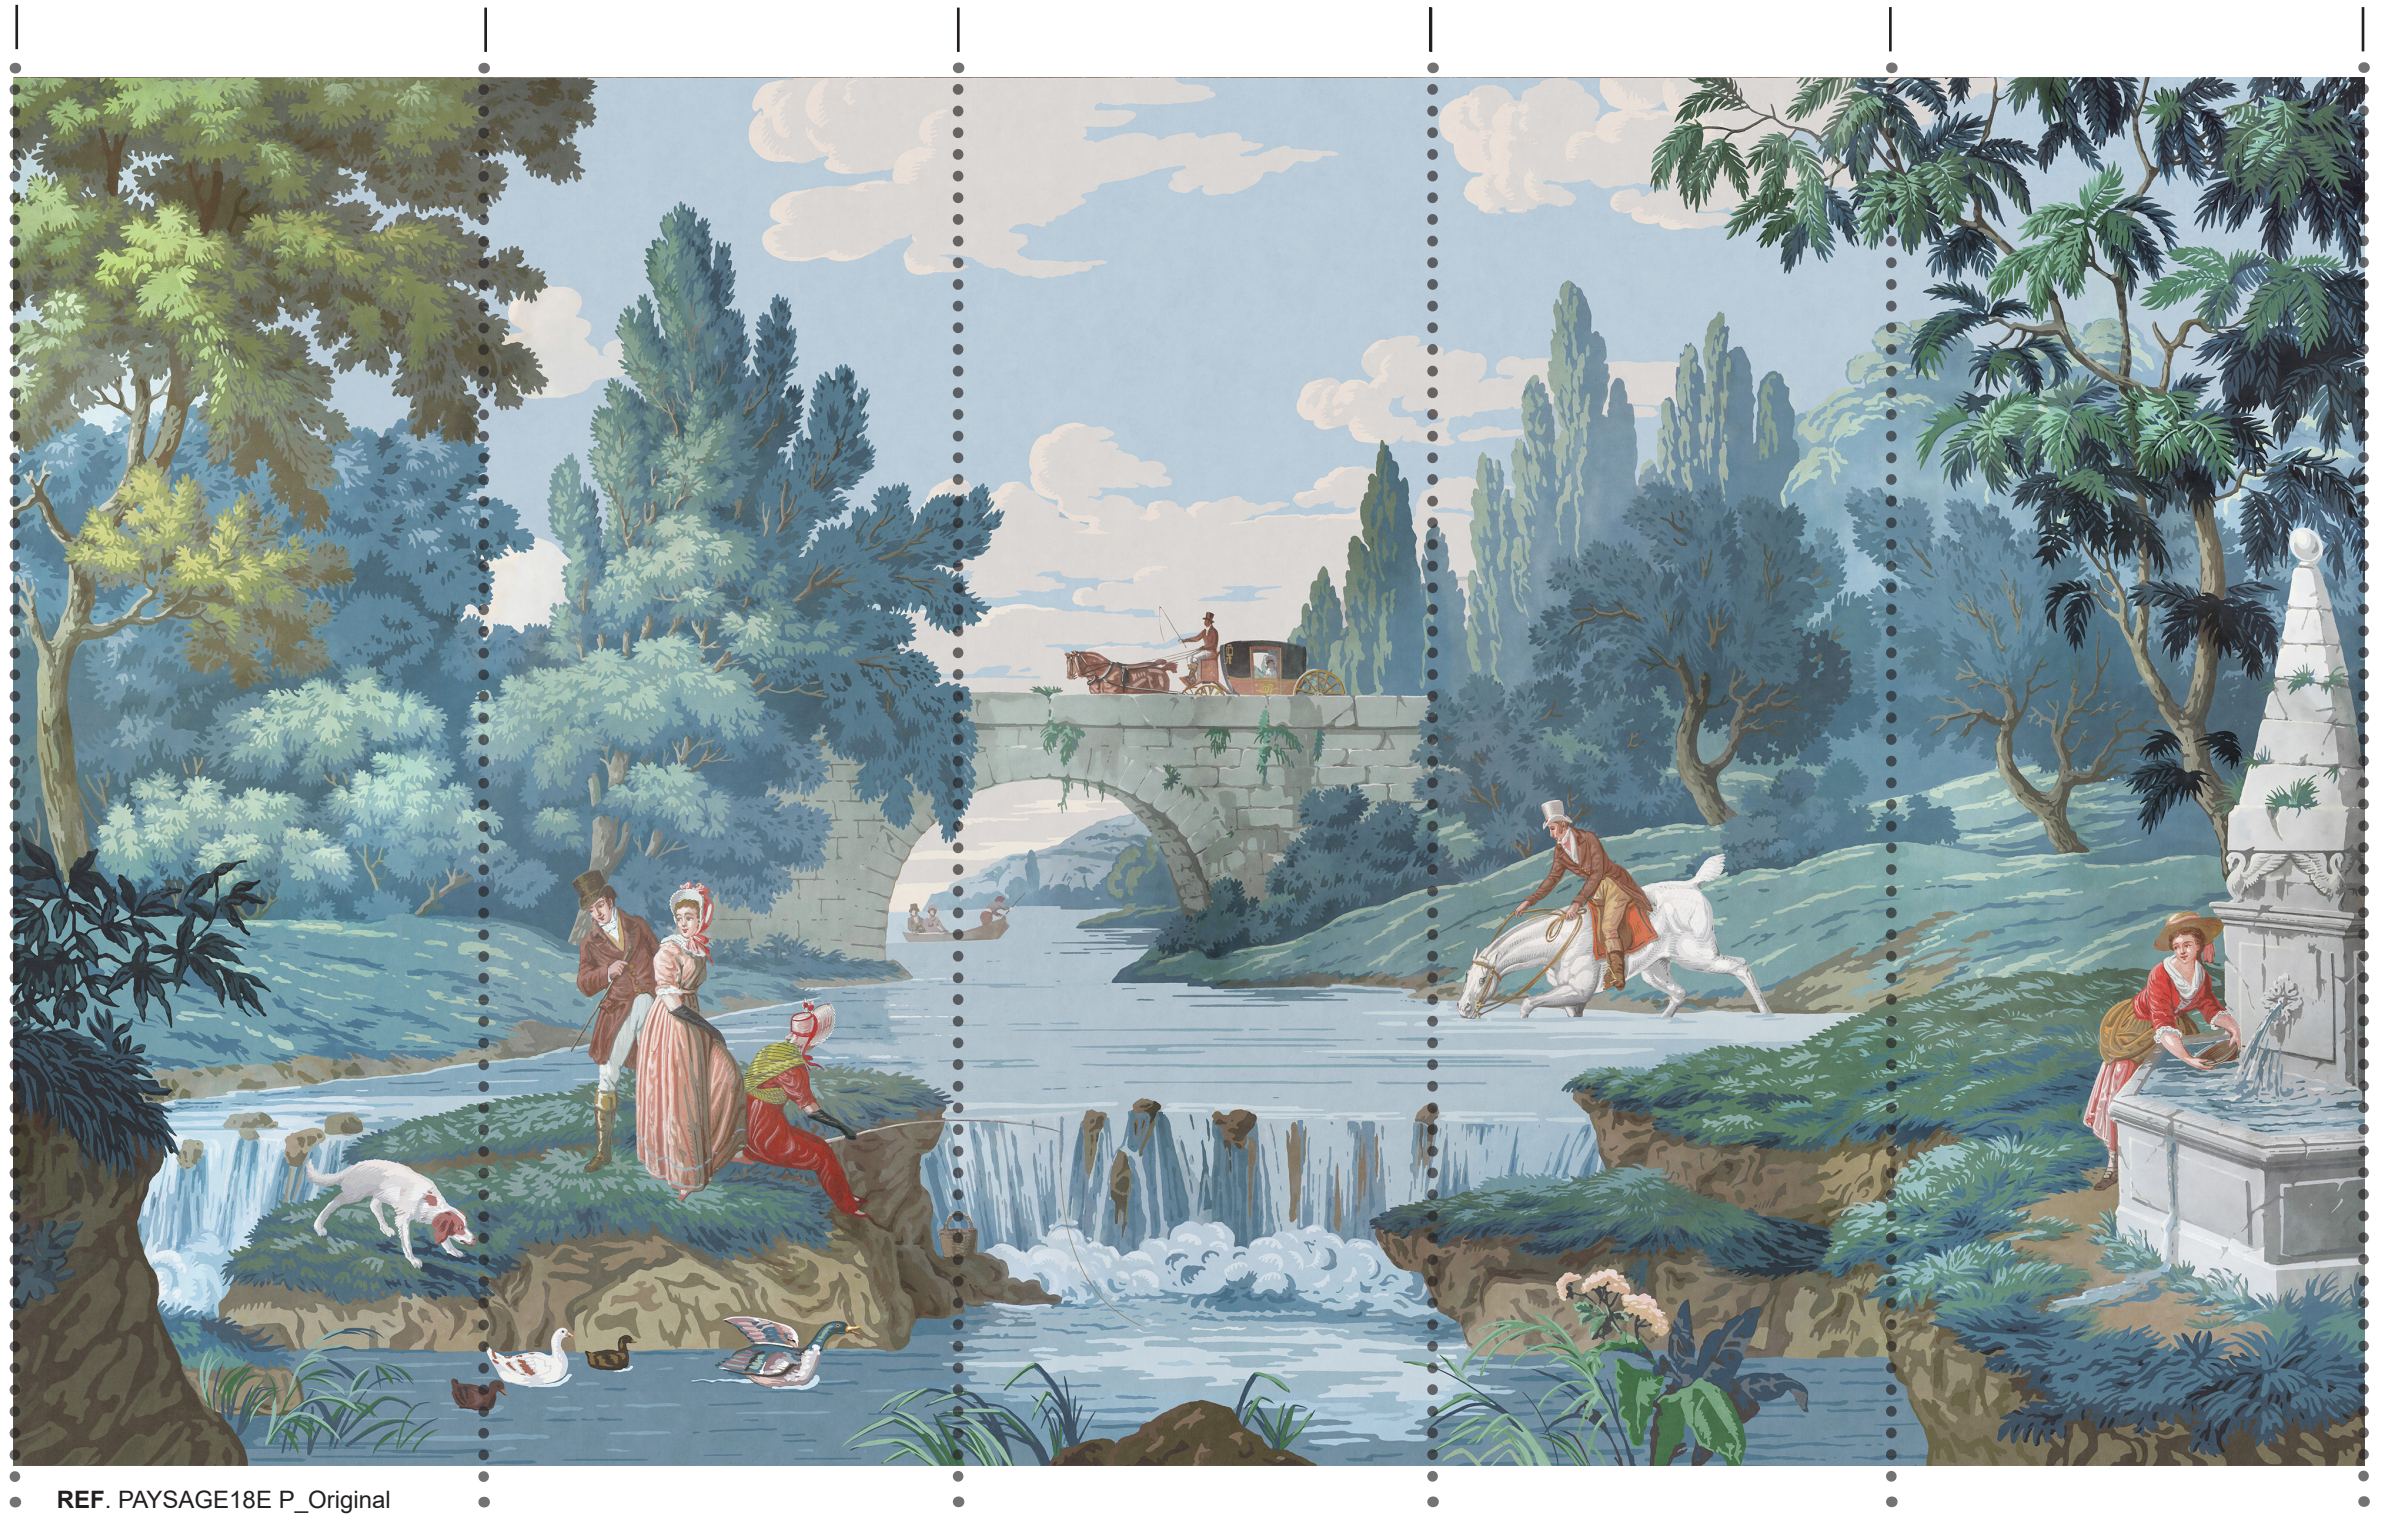

# PAYSAGE 18<sup>E</sup>

Scenic Wallpaper

Ref.  
**PAYSAGE 18<sup>E</sup> P**

Taille / Size  
**180 x 305 cm / 93 x 120 inch**

Poids / Weight  
**180 g/m<sup>2</sup>**

Largeur des lès/ strip width  
**61 cm / 24 inch**

REF. PAYSAGE18E P\_Original

Ref.  
**PAYSAGE 18<sup>E</sup>**

Taille / Size  
**180 x 305 cm / 93 x 120 inch**

Poids / Weight  
**180 g/m<sup>2</sup>**

Largeur des lès/ strip width  
**61cm / 24 inch**

REF. PAYSAGE18E\_original

**Couleurs**  
Colors

Original / Original

Grès / Sandstone

Gris neutre / Neutral grey

Gris bleu / Blue Grey

Rose / Pink

Gris chaud / Warm Grey

Vert d'eau / Sea green