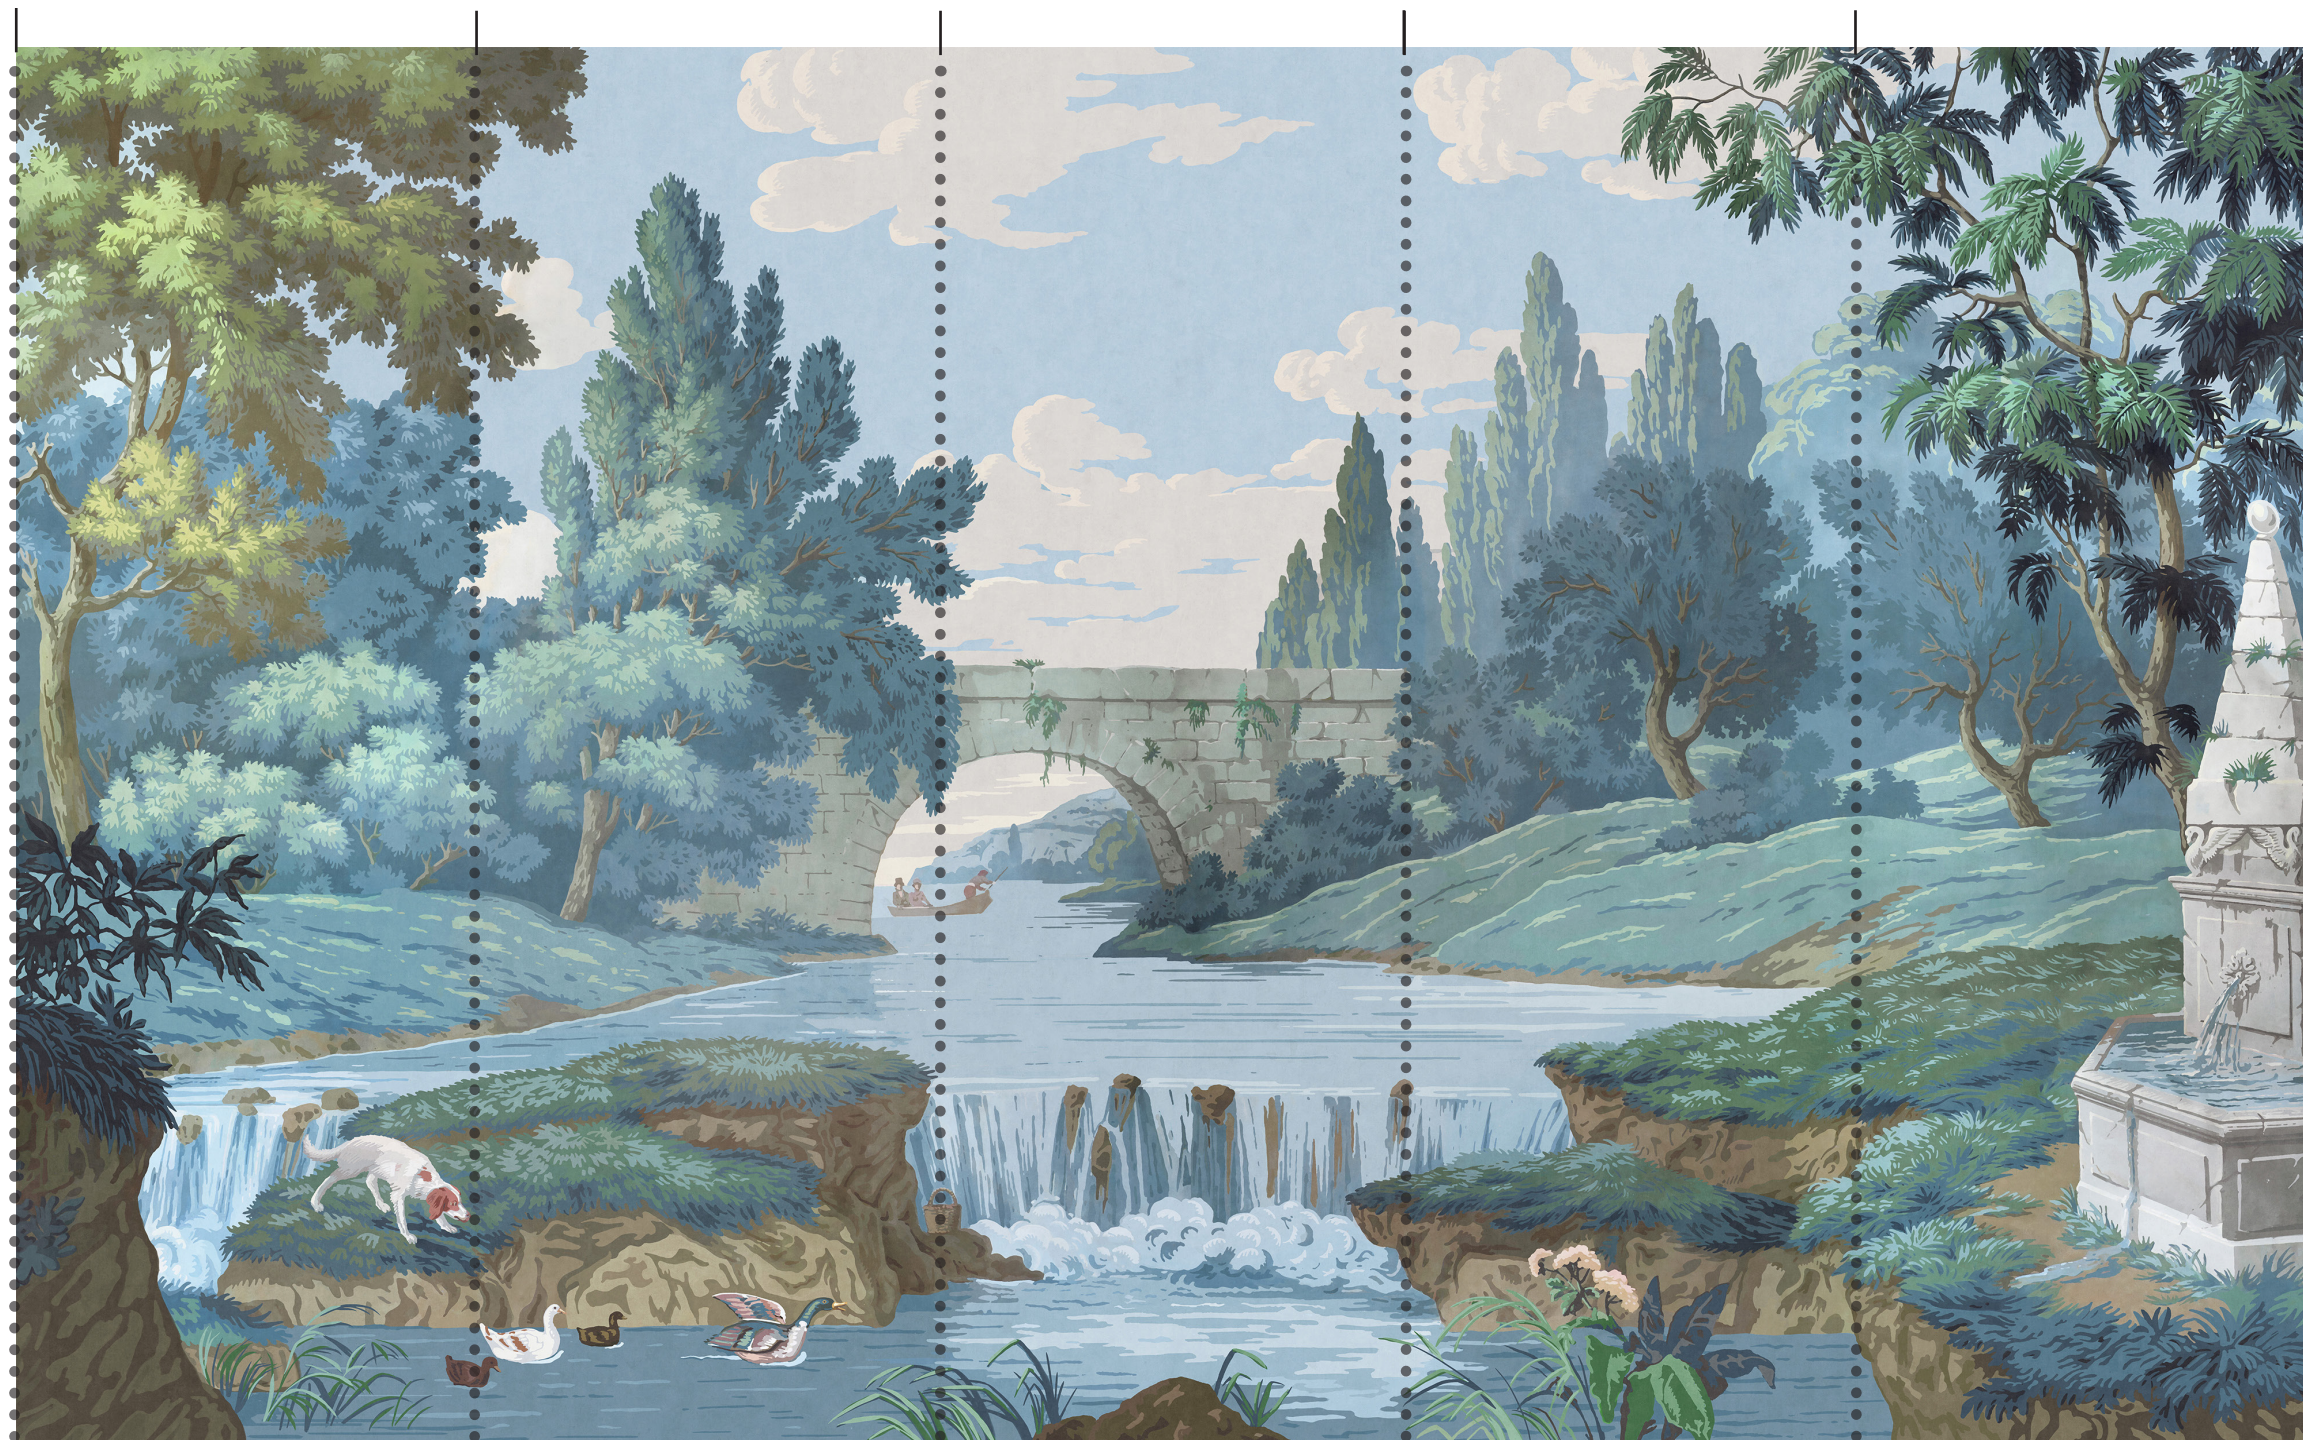

# PAYSAGE 18<sup>E</sup>

Scenic Wallpaper

Ref.  
**PAYSAGE 18<sup>E</sup> P**

Taille / Size  
**180 x 305 cm / 93 x 120 inch**

Poids / Weight  
**180 g/m<sup>2</sup>**

Largeur des lès/ strip width  
**61 cm / 24 inch**

REF. PAYSAGE18E P\_Original

Ref.  
**PAYSAGE 18<sup>E</sup>**

Taille / Size  
**180 x 305 cm / 93 x 120 inch**

Poids / Weight  
**180 g/m<sup>2</sup>**

Largeur des lès/ strip width  
**61cm / 24 inch**

REF. PAYSAGE18E\_original

**Couleurs**  
Colors

Original / Original

Grès / Sandstone

Gris neutre / Neutral grey

Gris bleu / Blue Grey

Rose / Pink

Gris chaud / Warm Grey

Vert d'eau / Sea green